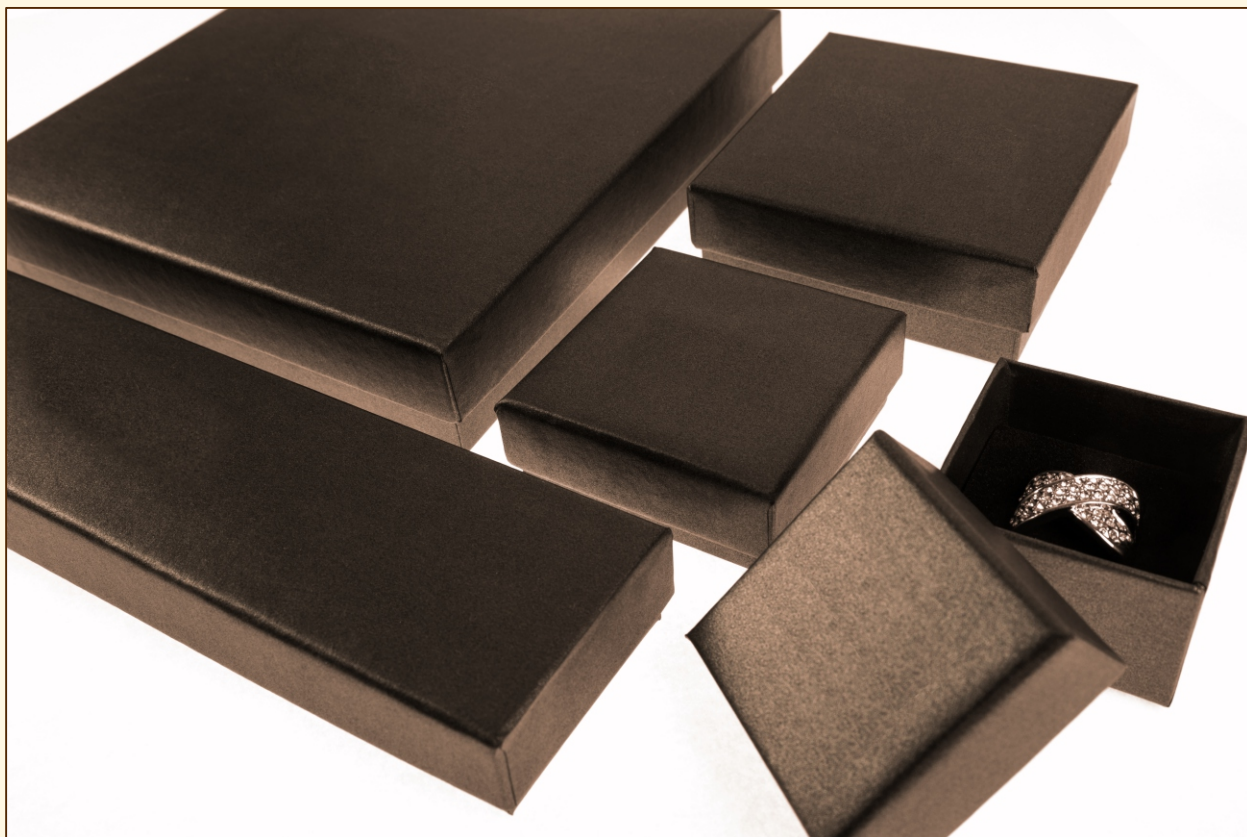

 (+34) 952 86 16 25 • (+34) 674 28 77 01

www.optojoyboxes.com

Ava

Estuche de cartón rígido de alta calidad, disponible en color azul, negro y rojo.

Pendientes	43x43x21mm	0,48€
Sortija	65x65x45mm	0,72€
Sortija y Pendientes	51x51x33mm	0,53€
Pulsera Extendida	233x53x25mm	1,27€
Brazalete/Reloj	90x90x58mm	1,68€
Reloj cojín	90x90x75mm	1,80€
Colgante y Juego	65x65x25mm	0,65€
Universal y Juego	86x86x32mm	0,80€
Universal Pequeño	80x110x32mm	1,34€
Universal Pendiente Largo	50x70x25mm	0,68€
Gemelos	65x65x25mm	0,83€
Llavero	175x60x27mm	1,55€
Collar/Aderezo	167x167x33mm	2,18€
Collar/Aderezo	120x120x32mm	1,76€
Collar Grande	220x200x40mm	2,75€

Los precios son netos. Hay que añadir IVA y gastos de envío.

Dark

Estuche de cartón de alta calidad, con acabado perlado.
Reversible en marrón y blanco.

Sortija y Pendientes	51x51x33mm	0,60€
Pendientes y Juegos	65x65x25mm	0,76€
Universal	86x86x32mm	0,90€
Pulsera Extendida	233x53x25mm	1,41€
Collar y Aderezo	167x167x35mm	2,29€

París

Estuche bicolor de cartón rígido en color naranja, con interior negro.
Forrado en papel, de alta calidad. Interior reversible en dos colores: blanco y negro.

Pendiente y Sortija	52x52x42mm	1,09€
Juego Colgante Pequeña	65x65x39mm	1,22€
Juego Colgante	85x85x39mm	1,47€
Pulsera Extendida	235x55x27mm	1,91€
Collar y Aderezo	165x165x37mm	3,12€